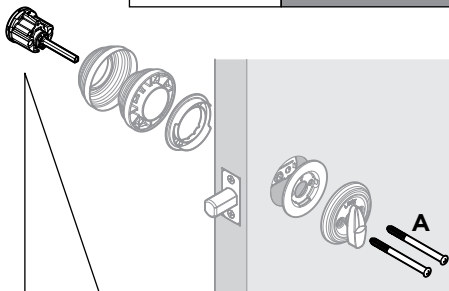

Thick Door Kit
28731 / 02

Flat surface

Superficie plana
Surface plane

Remove clip

Quitte la grapa
Enlever le circlip

B